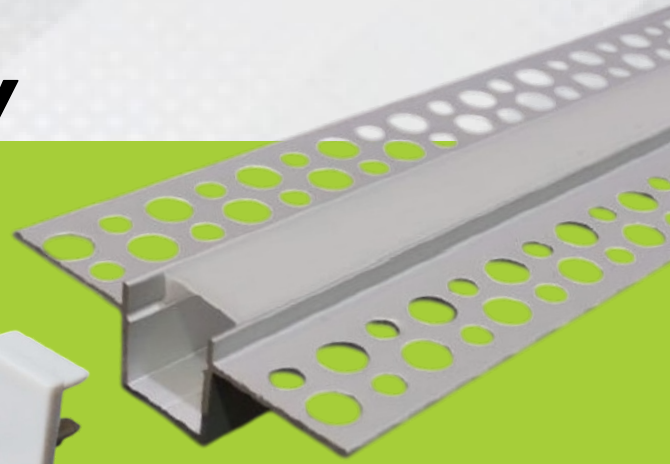

LEDs for less.

CA-1215-Y

(TAPA FINAL)

(TAPA INICIAL)

FICHA TECNICA

INFORMACION DE COMPATIBILIDAD CON TIRAS

	TONO DE LUZ	2700°K, 3000°K, 4100°K, 6000°K, RGB DEPENDE TIRA A SELECCIONAR
	VOLTAJE ENTRADA	12Vcd, 24Vcd y 127Vca: DEPENDE TIRA A SELECCIONAR
	TEMPERATURA DE OPERACION	-20°C a +50°C
	POTENCIA / METRO	DEPENDE DE TIRA A INSTALAR
	ATENUABLE	DEPENDE DE TIRA Y DRIVER A INSTALAR

DESCRIPCION DEL PRODUCTO

PERFIL DE ALUMINIO PARA EMPOTRAR, MATERIAL DE ALUMINIO CON POLICARBONATO BLANCO TIPO BAÑADOR, ENYESABLE PARA PLAFÓN

APLICACIONES

- AREAS DE OFICINA
- ESCALERAS
- PASILLOS
- ESTANCIAS
- BARES
- AREAS DE ESTUDIO

COLOR DE MATERIAL

COLOR GRIS ALUMINIO

TIPO DE MATERIAL

ALUMINIO Y POLICARBONATO

TIRAS LED COMPATIBLES

12Vcd, 24Vcd y 127Vca:
POTENCIA A SELECCIONAR

MEDIDAS

HASTA 2 m DE LARGO

GRADO DE PROTECCION

IP 20

CERTIFICACION

CE

GARANTIA

1 AÑO

VISTA DE CORTE

INCLUYE LOS SIGUIENTES ACCESORIOS: 1 PZA. TAPA INICIAL, 1 PZA. TAPA FINAL, DISPONIBLE EN CORTES 50cms, 1mts, 1.50mts , PREGUNTAR POR CORTES Y MEDIDAS DISPONIBLES