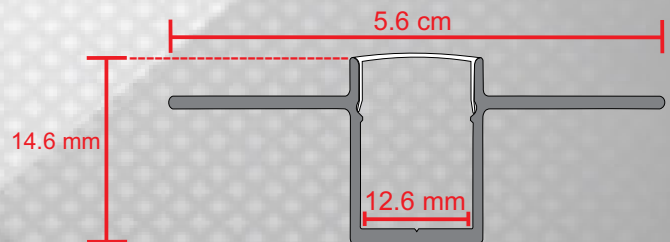

COLOR DE MATERIAL

COLOR GRIS ALUMINIO

TIPO DE MATERIAL

ALUMINIO Y POLICARBONATO

TIRAS LED COMPATIBLES

12Vcd, 24Vcd y 127Vca:
POTENCIA A SELECCIONAR

MEDIDAS

HASTA 2 m DE LARGO

GRADO DE PROTECCION

IP 20

CERTIFICACION

CE

GARANTIA

1 AÑO

VISTA DE CORTE

INCLUYE LOS SIGUIENTES ACCESORIOS: 1 PZA. TAPA INICIAL, 1 PZA. TAPA FINAL, DISPONIBLE EN CORTES 50cms, 1mts, 1.50mts , PREGUNTAR POR CORTES Y MEDIDAS DISPONIBLES