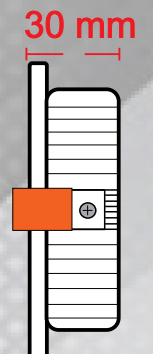

### CERTIFICACION

### MEDIDAS

90mm x 30mm

DIAMETRO DE CORTE 3"  
> 120° ANGULO DE APERTURA DE LUZ