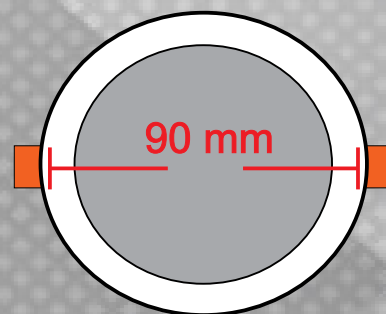

### MEDIDAS

90mm x 30mm

DIAMETRO DE CORTE 3"  
> 120° ANGULO DE APERTURA DE LUZ