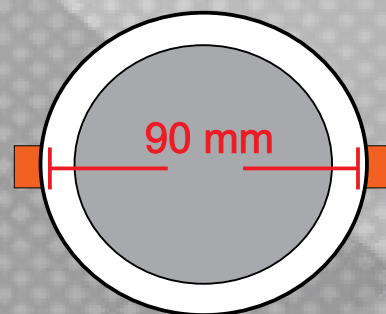

GRADO DE PROTECCION

IP20

CERTIFICACION

GARANTIA

2 AÑOS

MEDIDAS

90mm x 30mm

DIAMETRO DE CORTE 3"
> 120° ANGULO DE APERTURA DE LUZ