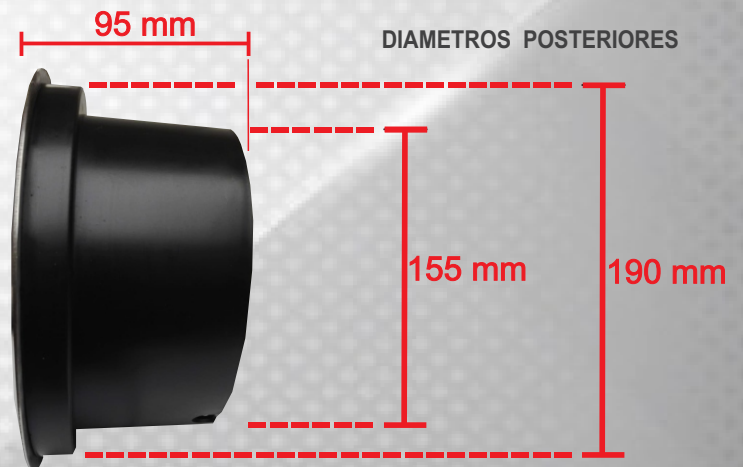

LEDs for less®

EP-18x1-27

FICHA TECNICA

VISTA DE PERFIL

VISTA FRONTAL

DIAMETRO FRONTAL
200 mm

DESCRIPCION DEL PRODUCTO

LAMPARA PARA EMPOTRAR CON 18 LEDS DE 1W (18 LEDS CALIDOS) DE ACERO INOXIDABLE Y CUBIERTA DE CRISTAL TEMPLADO

APLICACIONES

- JARDINES
- PATIOS
- AREAS DE EVENTOS
- AMBIENTES DECORADOS

COLOR DE LUZ

BLANCO CALIDO

VOLTAJE ENTRADA

85-265 Vca

TEMPERATURA DE OPERACION

-20°C a +50°C

POTENCIA

18W

GRADO DE PROTECCION

IP67

CERTIFICACION

GARANTIA

2 AÑOS

TIPO DE USO

INTERIOR Y EXTERIOR

ANGULO DE APERTURA

45° GRADOS