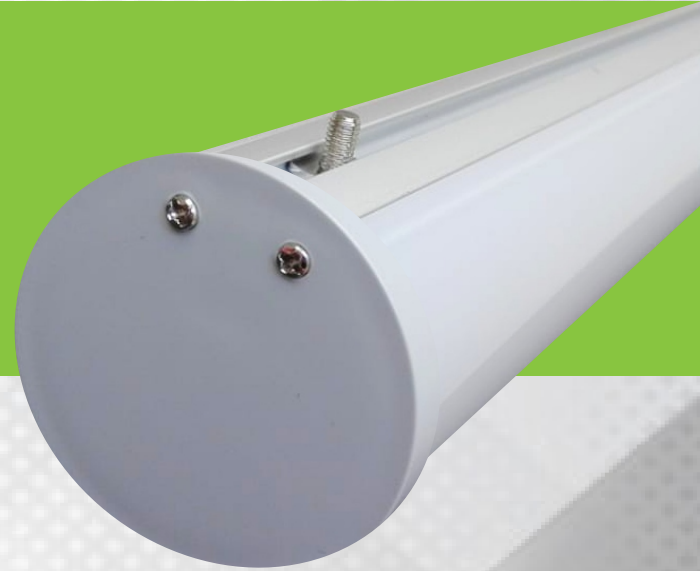

LEDs for less®

CANALETA CA-3060-R

FICHA TECNICA

DESCRIPCION DEL PRODUCTO

CANALETA PARA SUSPENDER DE ALUMINIO CON POLICARBONATO OPALINO PARA ADAPTAR TIRAS DE LED

APLICACIONES

- AREAS DE OFICINA
- COCINAS
- RECEPCIONES
- AREAS DE ESTUDIO

COLOR DE MATERIAL

ALUMINIO

TIPO DE MATERIAL

ALUMINIO Y POLICARBONATO

TIRAS LED COMPATIBLES

7W, 8W, 14W, 22W, 30W

MEDIDAS

HASTA 2 m DE LARGO

GRADO DE PROTECCION

IP 20

CERTIFICACION

CE

GARANTIA

1 AÑO

MEDIDAS

2 m

VISTA CORTE

30.1 mm

60 mm
Diámetro