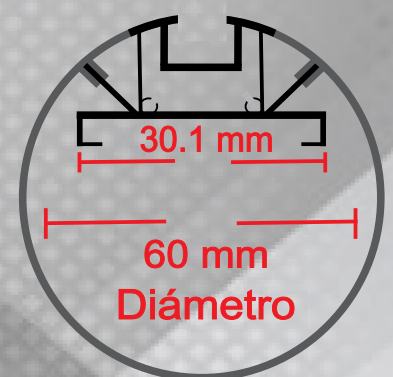

LEDs for less®

CANALETA CA-3060-R

FICHA TECNICA

DESCRIPCION DEL PRODUCTO

CANALETA PARA SUSPENDER DE ALUMINIO CON POLICARBONATO OPALINO PARA ADAPTAR TIRAS DE LED

APLICACIONES

- AREAS DE OFICINA
- COCINAS
- RECEPCIONES
- AREAS DE ESTUDIO

COLOR DE MATERIAL

ALUMINIO

TIPO DE MATERIAL

ALUMINIO Y POLICARBONATO

TIRAS LED COMPATIBLES

7W, 8W, 14W, 22W, 30W

MEDIDAS

HASTA 2 m DE LARGO

GRADO DE PROTECCION

IP 20

CERTIFICACION

CE

GARANTIA

1 AÑO

MEDIDAS

2 m

VISTA CORTE

30.1 mm

60 mm
Diámetro