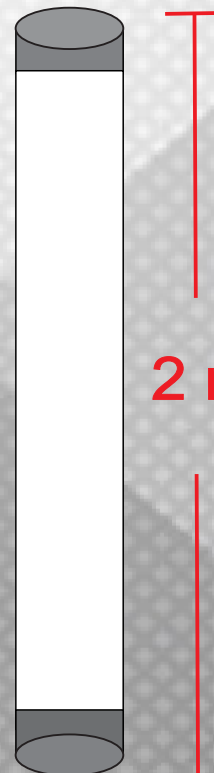

LEDs for less®

CANALETA CA-3060-R

FICHA TECNICA

DESCRIPCION DEL PRODUCTO

CANALETA PARA SUSPENDER DE ALUMINIO CON POLICARBONATO OPALINO PARA ADAPTAR TIRAS DE LED

APLICACIONES

- AREAS DE OFICINA
- COCINAS
- RECEPCIONES
- AREAS DE ESTUDIO

COLOR DE MATERIAL

ALUMINIO

TIPO DE MATERIAL

ALUMINIO Y POLICARBONATO

TIRAS LED COMPATIBLES

7W, 8W, 14W, 22W, 30W

MEDIDAS

HASTA 2 m DE LARGO

GRADO DE PROTECCION

IP 20

CERTIFICACION

CE

GARANTIA

1 AÑO

MEDIDAS

2 m

VISTA CORTE

30.1 mm

60 mm
Diámetro