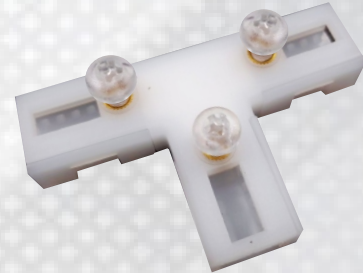

ACCESORIOS REQUERIDOS Y COMPATIBLES PARA LA MANGUERA MA-8W-20-I-30

CMA-T-6W

CMA-CABLE-20