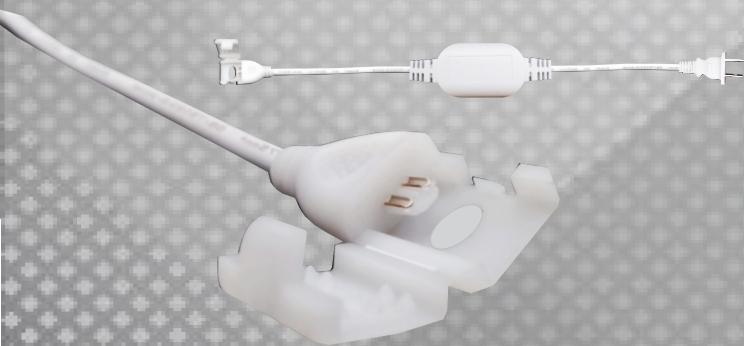

FICHA TECNICA

AMA-50M-20

DESCRIPCION DEL PRODUCTO

ROLLO DE MANGUERA LED DE 8W/m CON 120 LEDS POR METRO TIPO SMD2835 COLOR BLANCO CALIDO USO INTENSIVO HASTA 24 HORAS CONTINUAS

BENEFICIOS

USO HASTA 24 HORAS CONTINUAS

IMPORTANTE: Para alcanzar el grado IP65, favor de colocar silicón y encintar en el inicio y en el final de cada tramo para asegurar sello. No es sumergible.

ACCESORIOS REQUERIDOS Y COMPATIBLES PARA LA MANGUERA MA-8W-20-I-30

CMA-L-6W

CMA-T-6W

CMA-20

GRAPA-MA

TAPON-MA-C

AMA-50M

CMA-CABLE-20