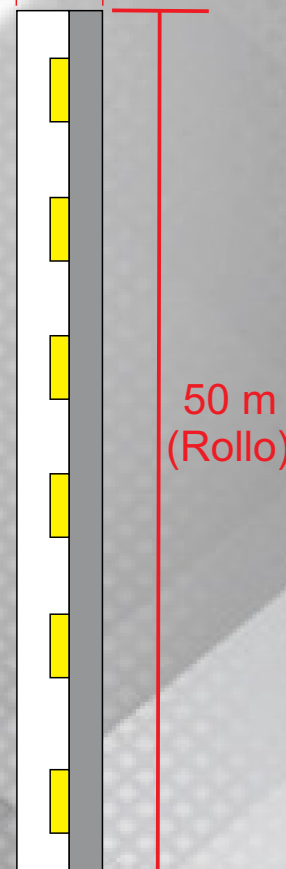

FICHA TECNICA

AMA-50M-20

DESCRIPCION DEL PRODUCTO

ROLLO DE MANGUERA LED DE 8W/m CON 120 LEDS POR METRO TIPO SMD2835 COLOR BLANCO CALIDO USO INTENSIVO HASTA 24 HORAS CONTINUAS

BENEFICIOS

USO HASTA 24 HORAS CONTINUAS

POTENCIA

8W/m

CORTE

CADA 20 cm

VIDA UTIL

25,000 h

GRADO DE PROTECCION

IP 65

ANGULO DE APERTURA

120° GRADOS

12 mm

MEDIDAS

5 mm

CORTE
CADA 20 cm

IMAGENES PARA FINES REPRESENTATIVAS

NOTA: Cada tramo desde 20 cm hasta 50 metros, requiere un adaptador AMA-50M-20 (Incluye 1 adaptador por rollo)

IMPORTANTE: Para alcanzar el grado IP65, favor de colocar silicón y encintar en el inicio y en el final de cada tramo para asegurar sello. No es sumergible.

ACCESORIOS REQUERIDOS Y COMPATIBLES PARA LA MANGUERA MA-8W-20-I-30