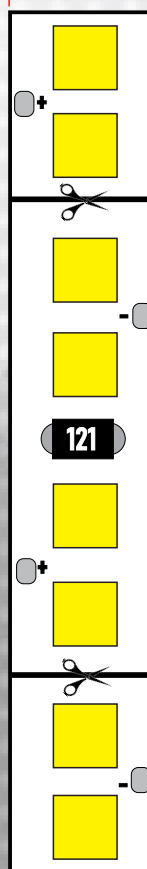

FICHA TECNICA

AMA-50M-20

DESCRIPCION DEL PRODUCTO

ROLLO DE MANGUERA LED DE 8W/m CON 120 LEDS POR METRO TIPO SMD2835 COLOR BLANCO CALIDO USO INTENSIVO HASTA 24 HORAS CONTINUAS

BENEFICIOS

USO HASTA 24 HORAS CONTINUAS

TEMPERATURA DE OPERACION

-20°C a +50°C

TONO DE LUZ

BLANCO CALIDO (3000 °K)

APLICACIONES

- OFICINAS
- RECEPCIONES
- CASA HABITACION

VOLTAJE

120Vca +/- 10%

POTENCIA

8W/m

CORTE

CADA 20 cm

VIDA UTIL

25,000 h

GRADO DE PROTECCION

IP 65

ANGULO DE APERTURA

120° GRADOS

12 mm

MEDIDAS

5 mm

CORTE
CADA 20 cm

IMAGENES PARA FINES REPRESENTATIVAS

NOTA: Cada tramo desde 20 cm hasta 50 metros, requiere un adaptador AMA-50M-20 (Incluye 1 adaptador por rollo)